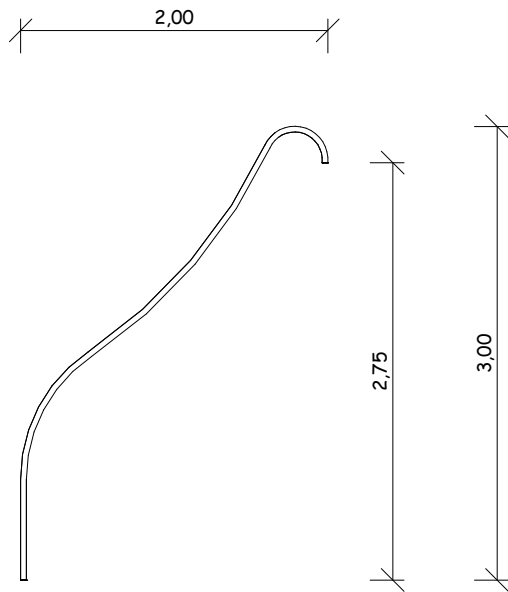

10.08.05 - Rohrrutsche 1362

Maßstab: 1:50

Seitenansicht

Ansicht

Perspektive

Bei allen Maßen handelt es sich um ca. Maße, die im Endprodukt geringfügig abweichen können, da wir mit naturgewachsenen Eichenhölzern arbeiten.