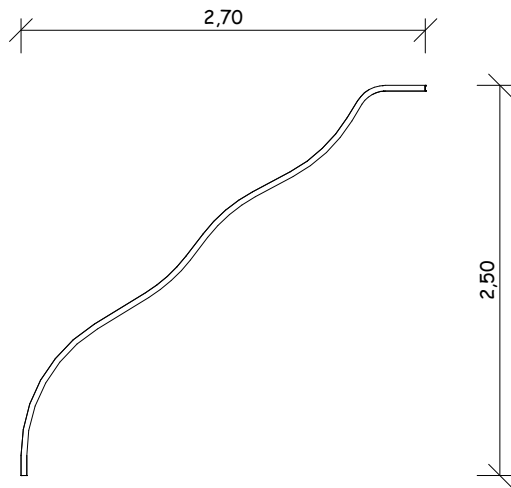

10.08.05 - Rohrrutsche 1363

Maßstab: 1:50

Seitenansicht

Ansicht

Perspektive

Bei allen Maßen handelt es sich um ca. Maße, die im Endprodukt geringfügig abweichen können, da wir mit naturgewachsenen Eichenhölzern arbeiten.